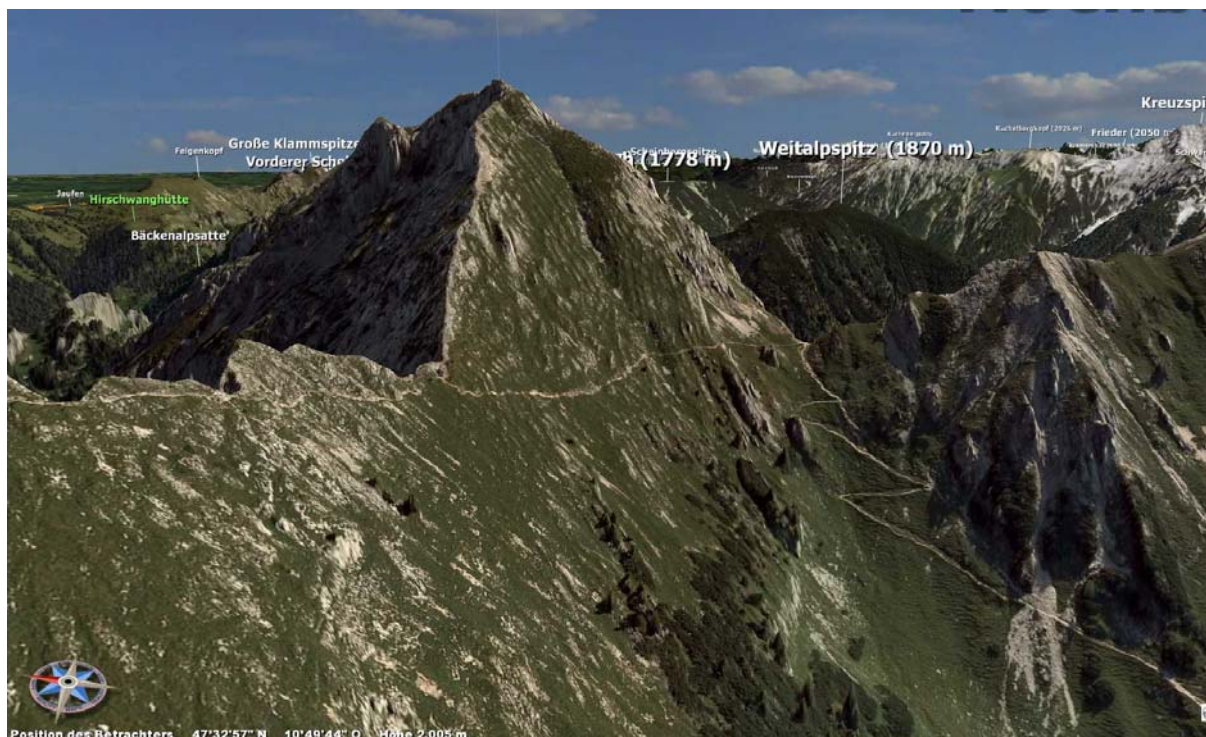

Email lotter@realitymaps.de

Web www.realitymaps.de

Ammergauer Alpen 3D. Höchste Detailgenauigkeit.

Dieses und zahlreiche andere Bilder inklusive finden Sie zum Download auf www.realitymaps.de (Unternehmen > Presse > Pressematerial). Weitere Bilder erhalten Sie auch gerne auf Anfrage.